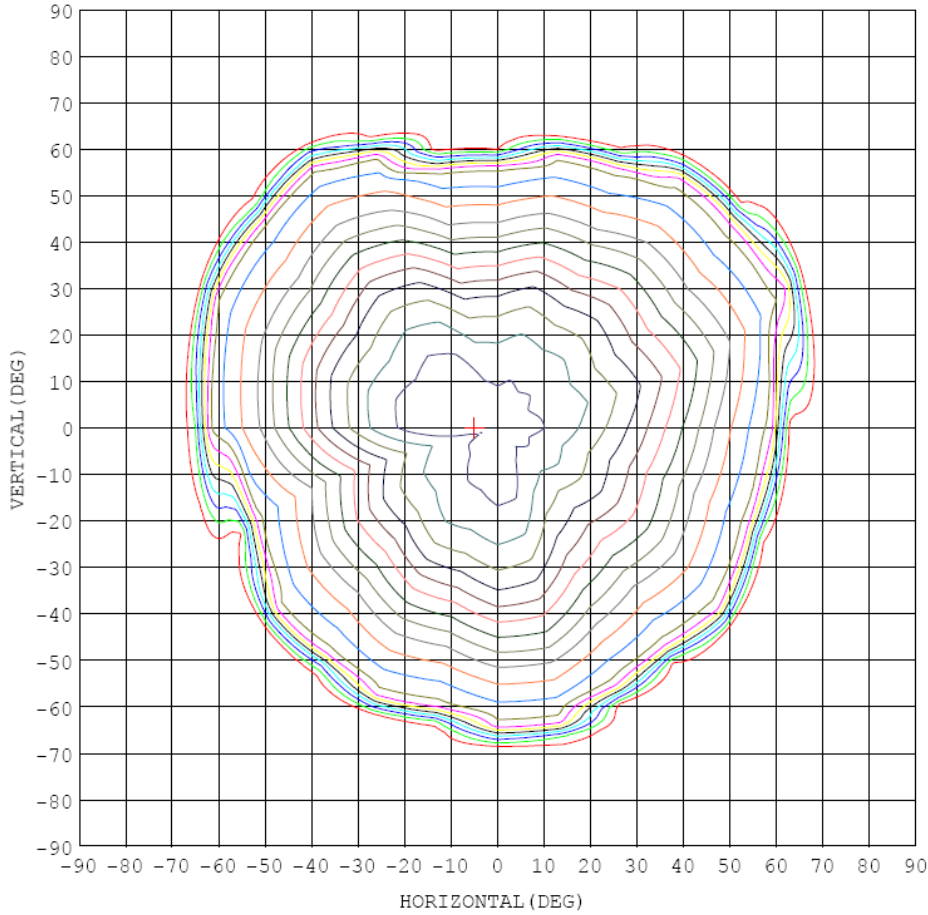

### ISOCANDELA DIAGRAM

5%	328.4
10%	656.8
15%	985.2
20%	1314
25%	1642
30%	1970
35%	2299
40%	2627
45%	2956
50%	3284
55%	3612
60%	3941
65%	4269
70%	4598
75%	4926
80%	5254
85%	5583
90%	5911
95%	6240

Imax: 6568 (H=5.0, V0.0)